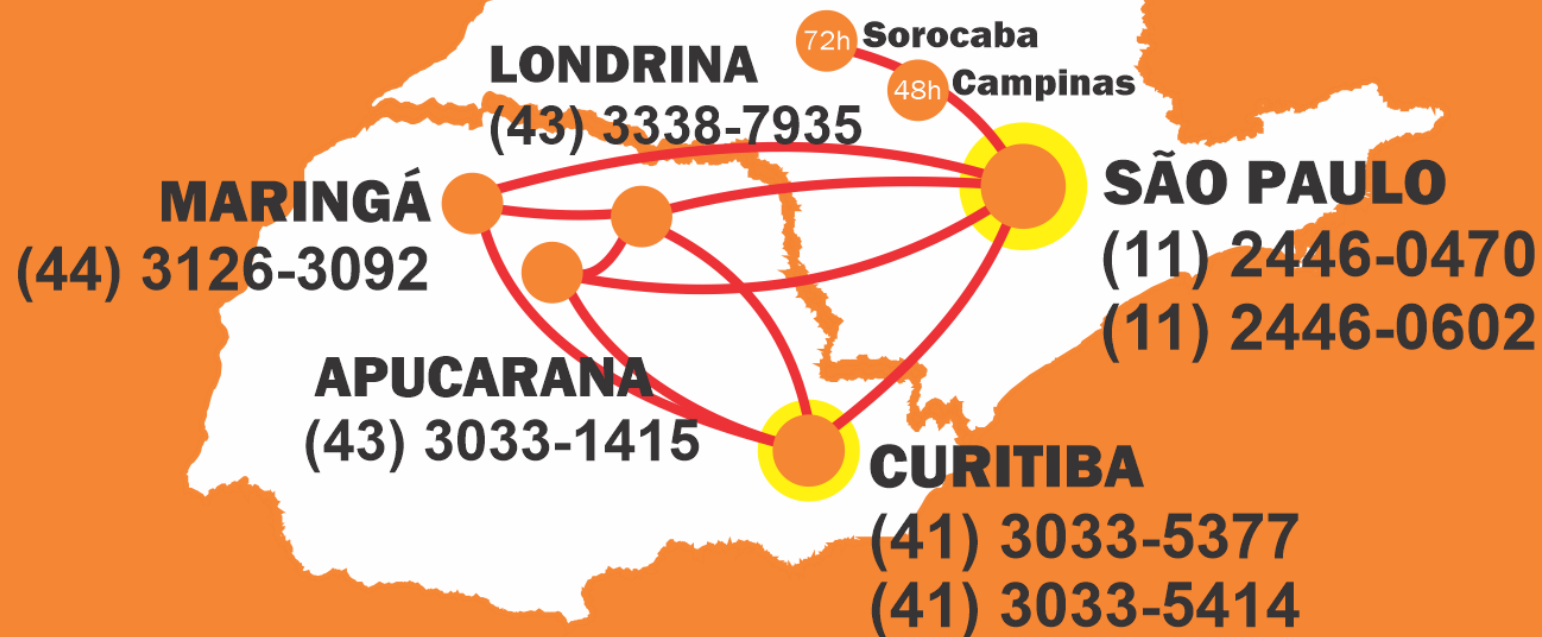

## ENTREGAS URGENTES

Serviço de entrega em até 24 horas entre Norte do Paraná e São Paulo.

# ENTREGAS EXPRESSAS

**SÃO PAULO  
PARANÁ**

*ENTREGAS  
EXPRESSAS*

**24/48H**

**NATAL - (84) 3311-5050 / 99108-4520**

Rua Alcides Jerônimo Freire, 1165  
Parnamirim - Natal - RN

**RECIFE- (43) 3033-1415**

---

Rua Itapecuru-Mirim, 46 – LJ005  
Prazeres - Jaboatão dos Guararapes - PE